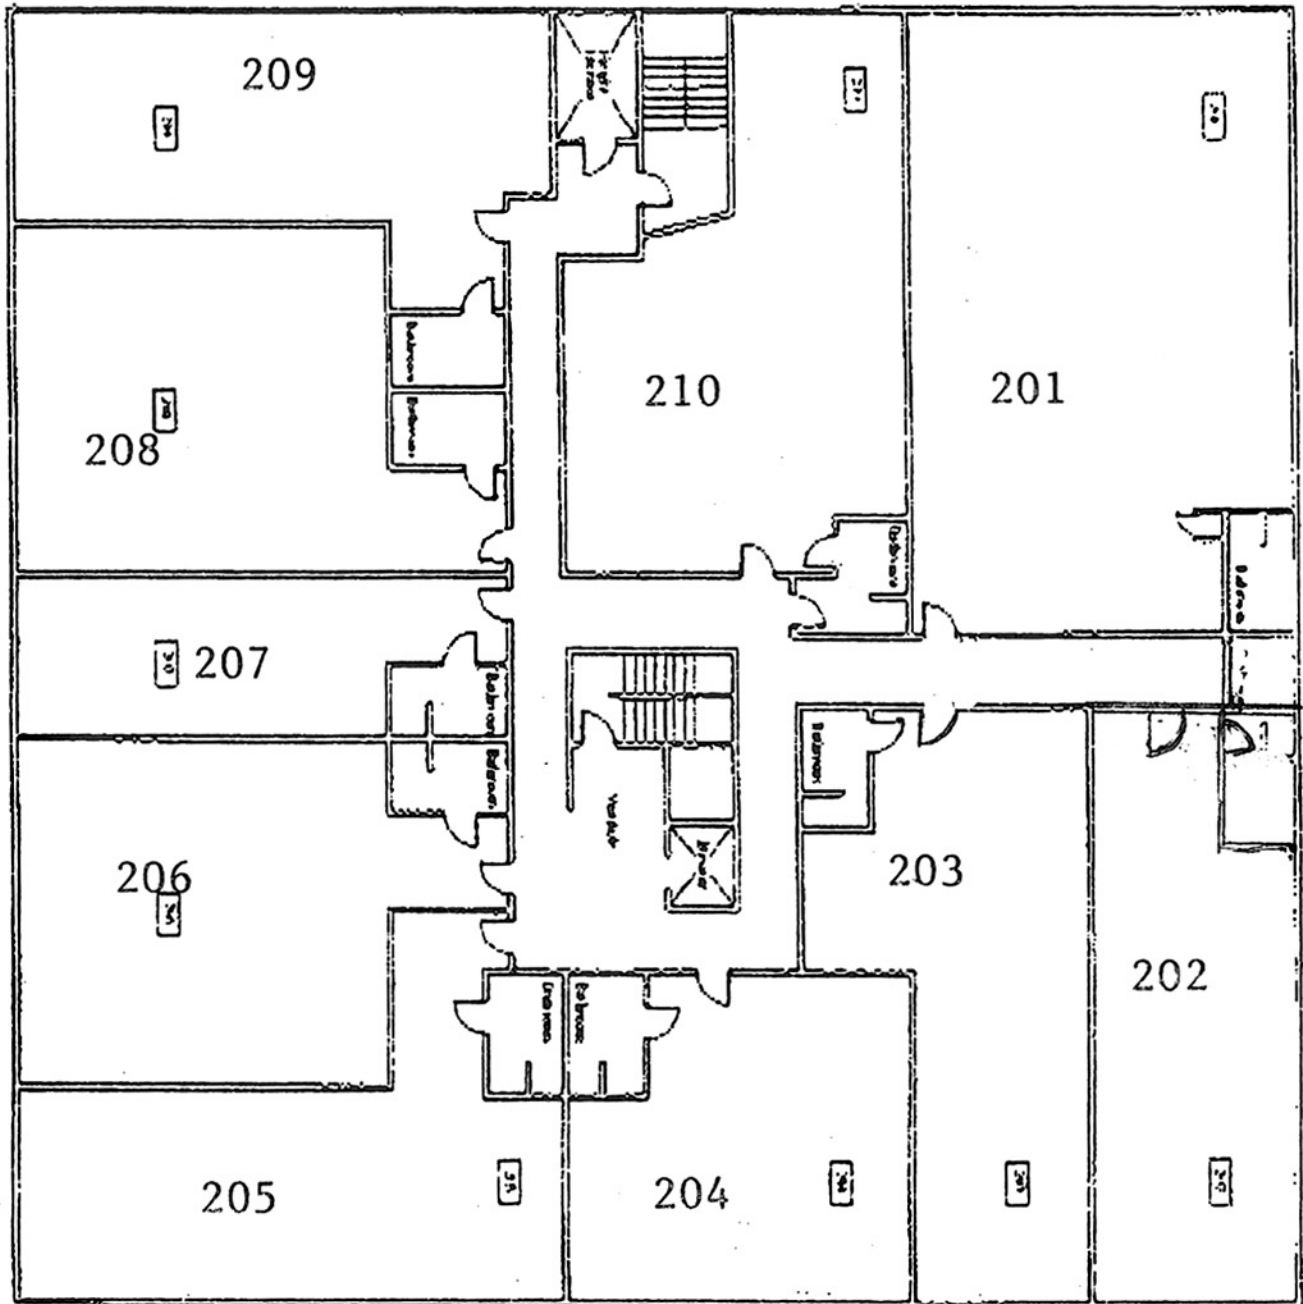

INLAND EMPIRE
LOFTS

PROGRESS BUILDING
300 S. Thomas St., Pomona, CA 91766
2ND FLOOR UNITS

INFO@INLANDLOFTS.COM - 909-623-0535

WWW.INLANDLOFTS.COM