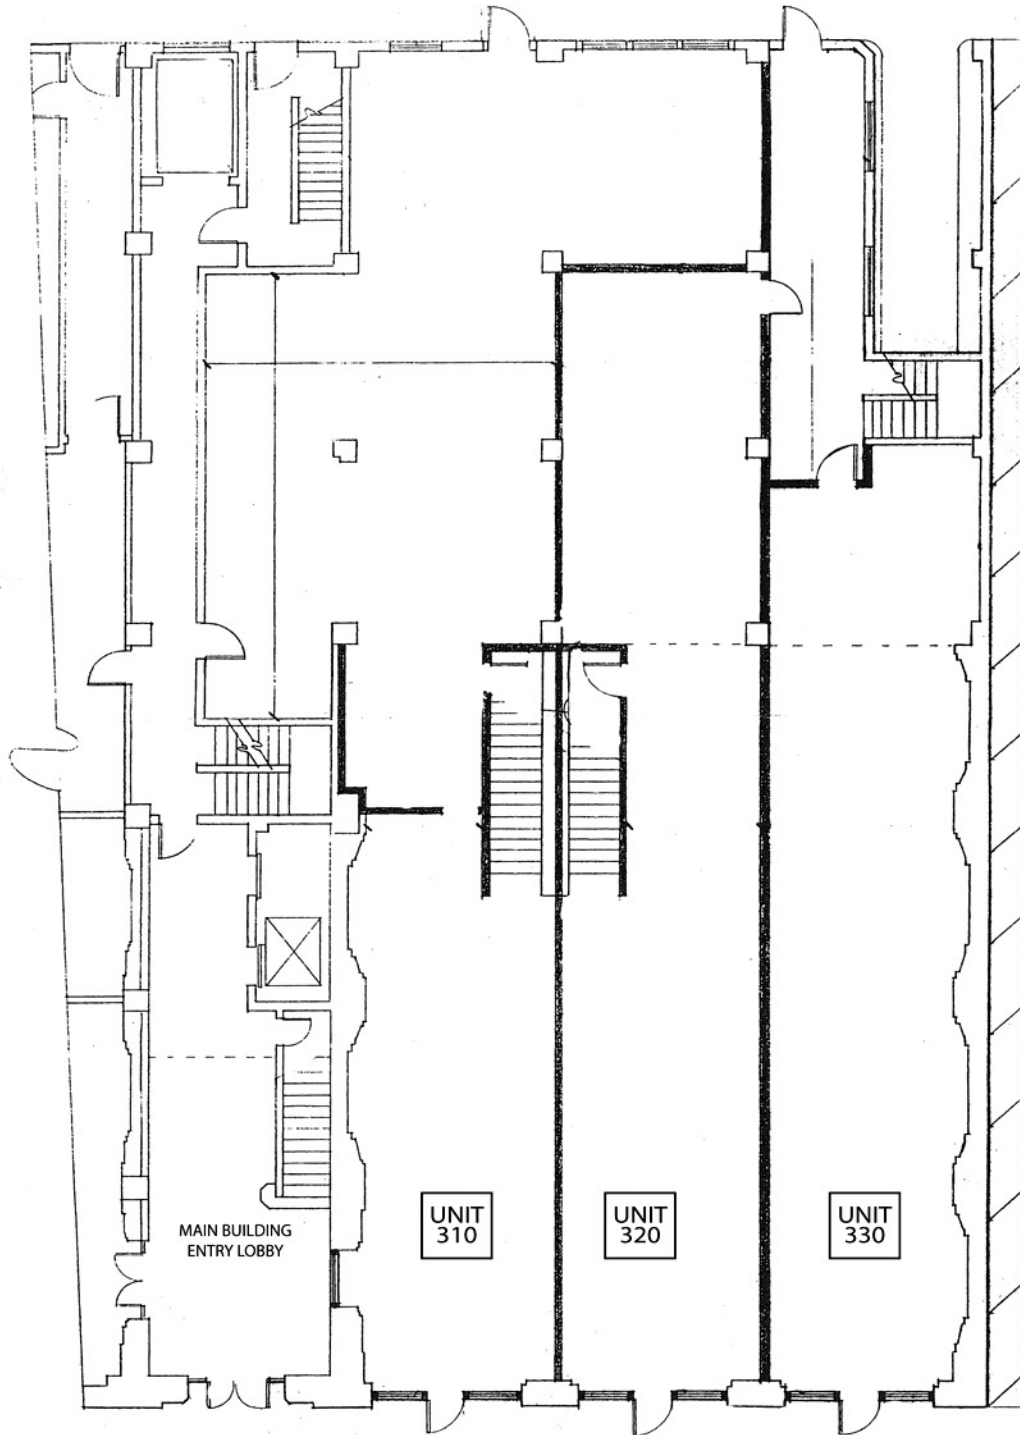

INLAND EMPIRE
LOFTS

PROGRESS BUILDING
300 S. Thomas St., Pomona, CA 91766

3RD FLOOR UNITS

INFO@INLANDLOFTS.COM - 909-623-0535

WWW.INLANDLOFTS.COM