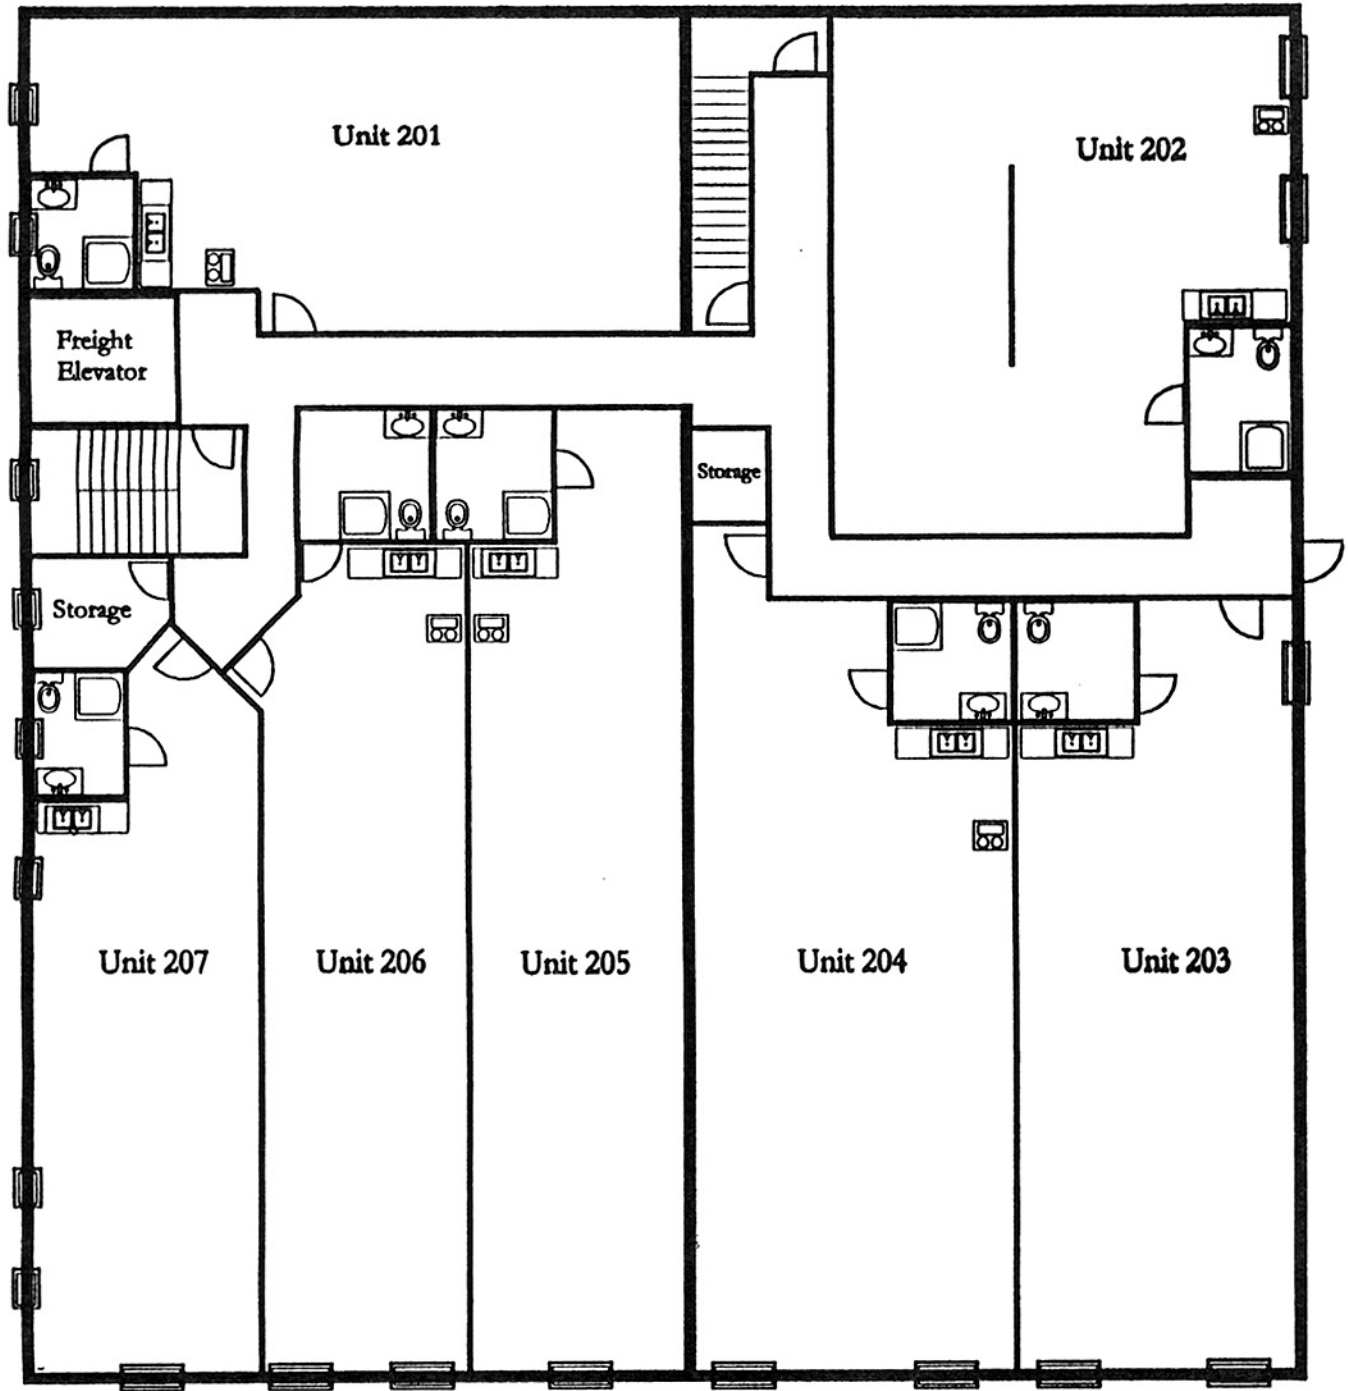

INLAND EMPIRE
LOFTS

WRIGHT BROS. BUILDING
252 S. Main. St., Pomona, CA 91766

2ND FLOOR UNITS

INFO@INLANDLOFTS.COM - 909-623-0535

WWW.INLANDLOFTS.COM