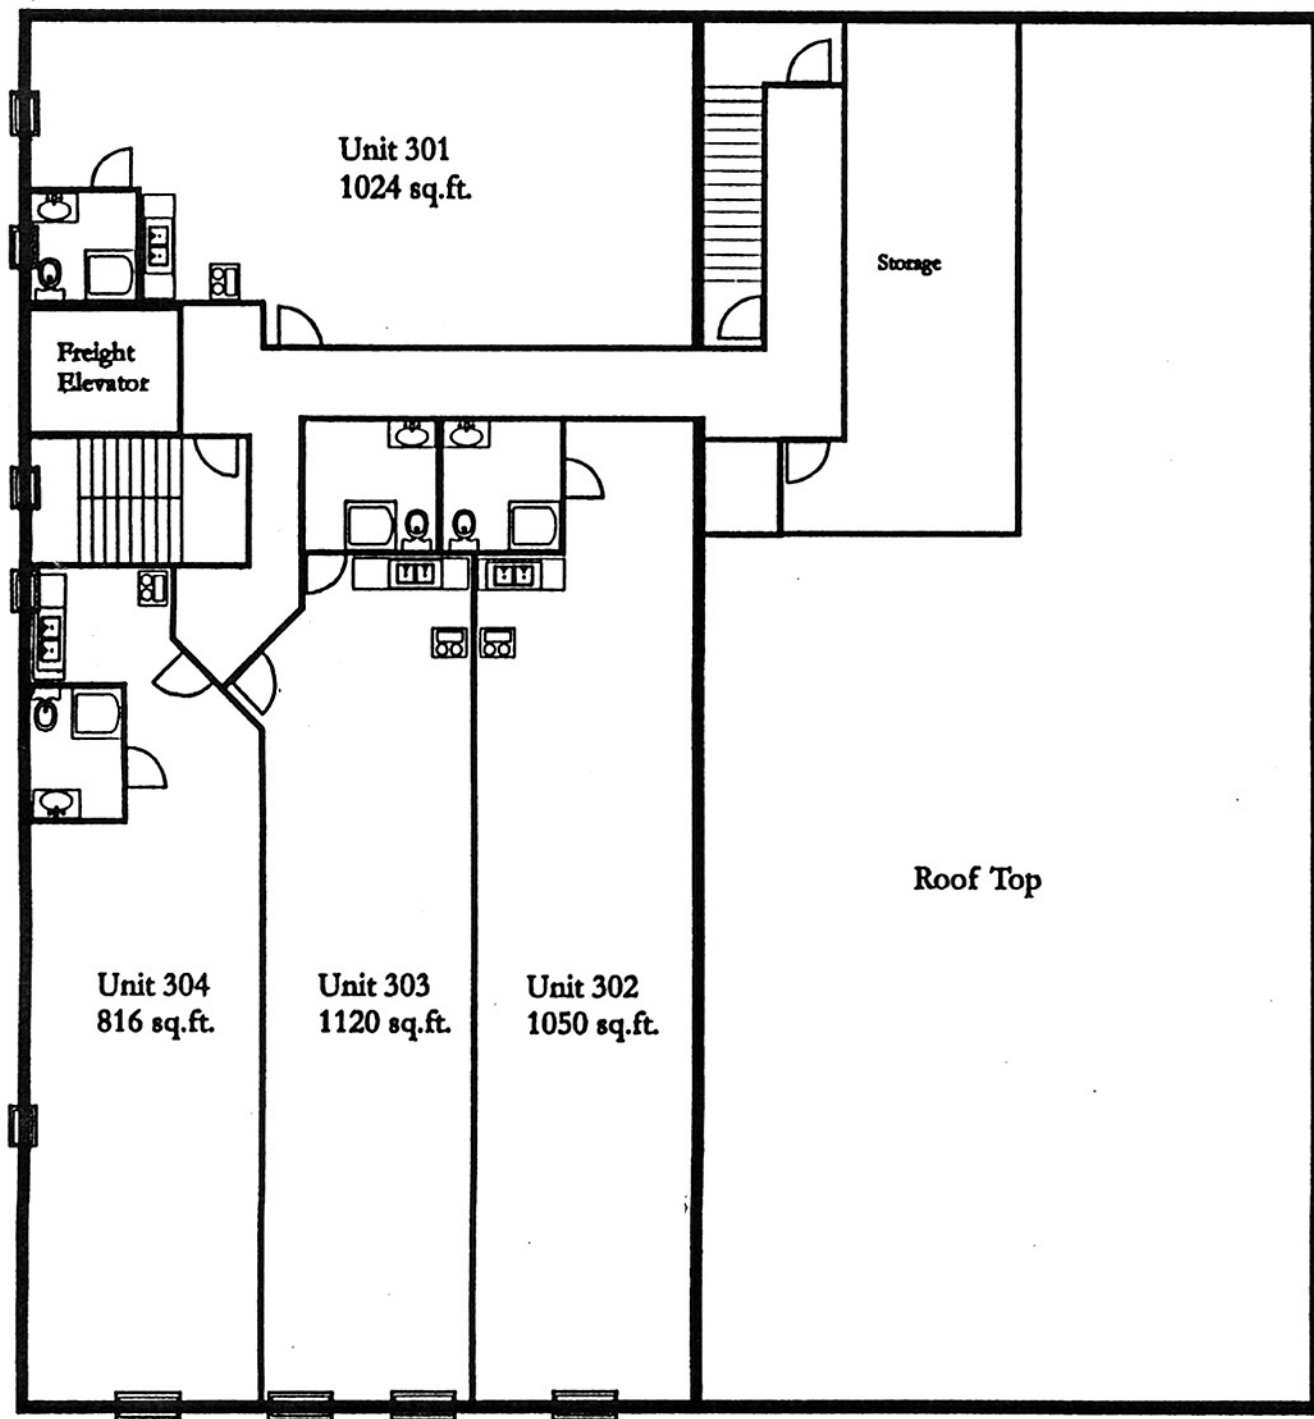

INLAND EMPIRE
LOFTS

WRIGHT BROS. BUILDING
252 S. Main. St., Pomona, CA 91766

3RD FLOOR UNITS

INFO@INLANDLOFTS.COM - 909-623-0535

WWW.INLANDLOFTS.COM